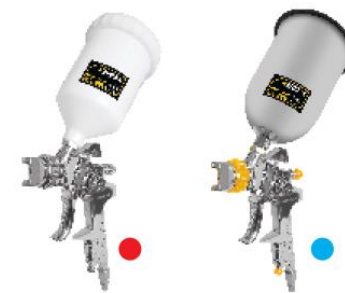

- KAB-125 | ۲۶۰ وات

پیستوله بادی سایه پاش (کاسه فلزی)

- KSG-CV1 | ۱۲۵ میلی لیتر

پیستوله بادی رنگ پاش (کاسه پلاستیکی)

- KSG-S990 | ۶۰۰ میلی لیتر

پیستوله بادی ۳ تنظیم صنعتی

- KSG-2000 | ۶۰۰ میلی لیتر

پیستوله بادی ۳ تنظیم حرفه ای (ساتا)