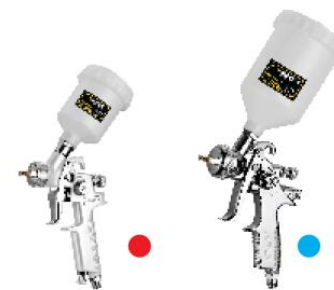

- KAB-125 | ۲۶۰ وات

پیستوله بادی سایه پاش (کاسه فلزی)

- KSG-CV1 | ۱۲۵ میلی لیتر

پیستوله بادی رنگ پاش (کاسه پلاستیکی)

- KSG-S990 | ۶۰۰ میلی لیتر

پیستوله بادی ۳ تنظیم صنعتی

- KSG-2000 | ۶۰۰ میلی لیتر

پیستوله بادی ۳ تنظیم حرفه ای (ساتا)

- KSG-927 | ۶۰۰ میلی لیتر

پیستوله بادی رنگ پاش (کاسه فلزی)

- KSG-E70 | ۶۰۰ میلی لیتر

پیستوله بادی رنگ پاش کاسه زیر

- KSG-G70 | ۱۰۰۰ میلی لیتر

پیستوله بادی سایه پاش ۳ تنظیم

- KSG-2001 | ۱۲۵ میلی لیتر

پیستوله بادی ۳ تنظیم طرح ساتا